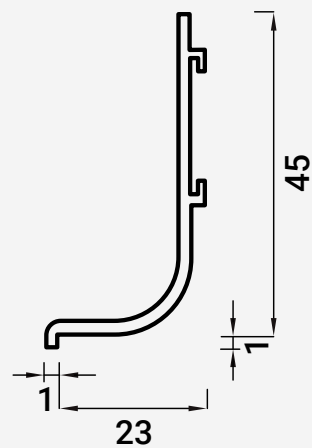

## VC3031 PERFIL EM FORMA "L"

116000634  Cromado Mate

 50

▲ | Comprimento: 5 metros