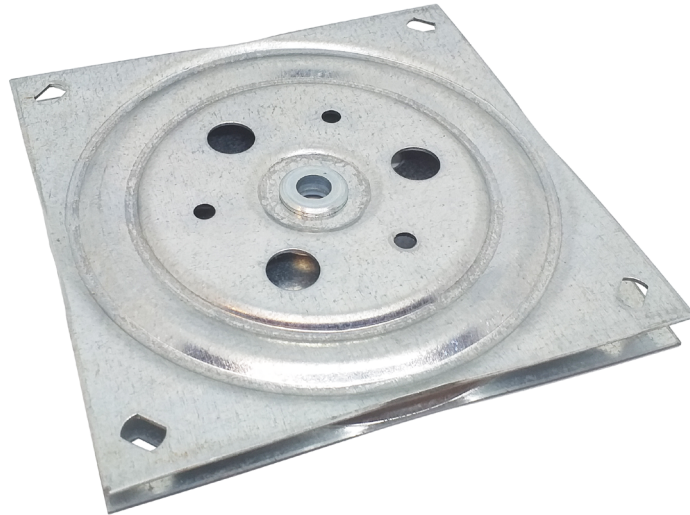

**VC3046** BASE DE TV ROTATIVA

■ Ferro ▨ Zincado

10

Dimensões

108000407 **150 x 150**

108000408 **260 x 260**