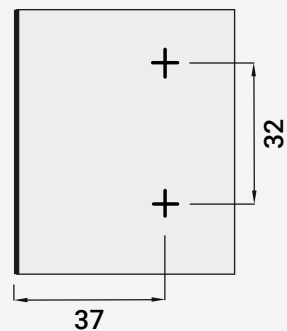

VC3060 CALÇO EM CRUZ - 1 EXCÊNTRICO

■ Aço ▨ Niquelado

📦 300

Altura

105000732	0
105000733	2
105000734	3