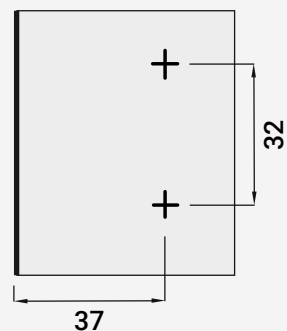

VC3061 CALÇO EM CRUZ - 2 EXCÊNTRICOS

■ Aço ▨ Niquelado

📦 300

Altura

105000735	0
105000736	2
105000737	3
105000738	4
105000739	6