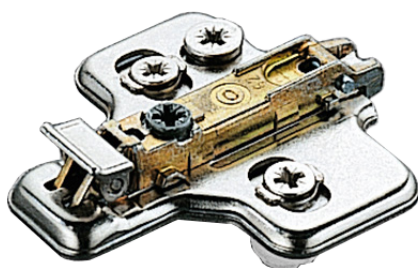

VC3063 CALÇO EM CRUZ - 2 EXCÊNTRICO

■ Aço ▨ Niquelado

📦 300

Altura

105000749	0
105000750	2
105000751	3
105000752	4
105000753	6