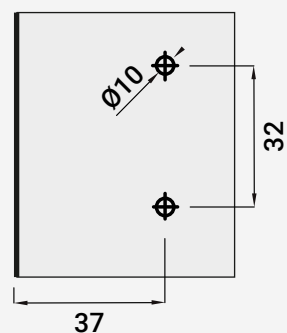

VC3063 CALÇO EM CRUZ - 2 EXCÊNTRICO

■ Aço ▨ Niquelado

📦 300

Altura

105000749	0
105000750	2
105000751	3
105000752	4
105000753	6