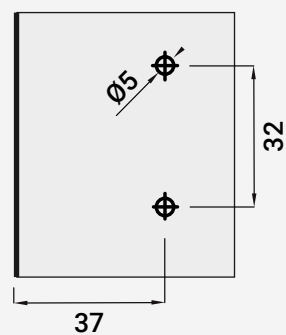

## VC3065 CALÇO EM CRUZ - 2 EXCÊNTRICO

■ Aço    ▨ Niquelado

📦 300

Altura

105000763	0
105000764	2
105000765	3
105000766	4
105000767	6