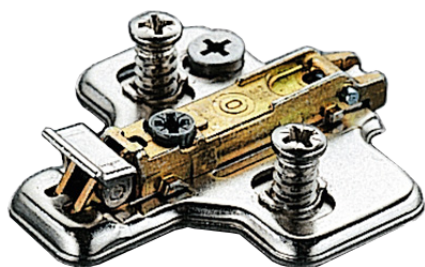

## VC3065 CALÇO EM CRUZ - 2 EXCÊNTRICO

■ Aço    ▨ Niquelado

📦 300

Altura

105000763	0
105000764	2
105000765	3
105000766	4
105000767	6