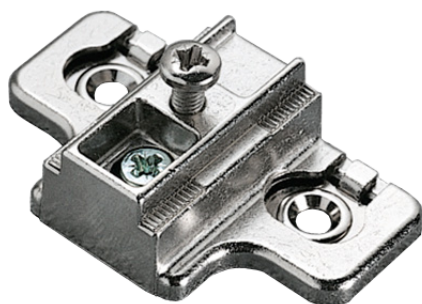

VC3068 CALÇO ASSIMÉTRICO EM CRUZ

■ Aço ▨ Niquelado

300

Altura

105000788

6