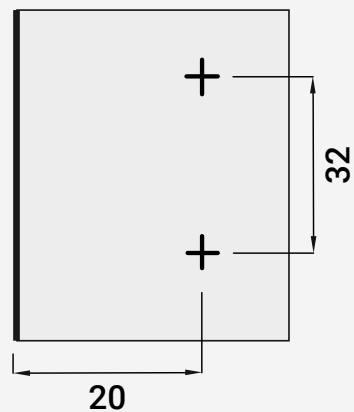

VC3068 CALÇO ASSIMÉTRICO EM CRUZ

■ Aço ▨ Niquelado

300

Altura

105000788

6