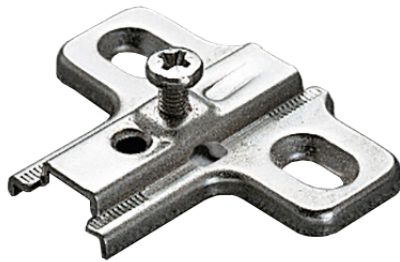

VC3073 CALÇO ASSIMÉTRICO EM CRUZ

■ Aço ▨ Niquelado

300

Altura

| | |
|-----------|---|
| 105000793 | 0 |
| 105000794 | 1 |
| 105000795 | 2 |
| 105000796 | 3 |