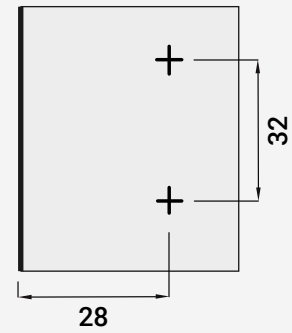

VC3073 CALÇO ASSIMÉTRICO EM CRUZ

■ Aço ▨ Niquelado

300

Altura

| | |
|-----------|---|
| 105000793 | 0 |
| 105000794 | 1 |
| 105000795 | 2 |
| 105000796 | 3 |