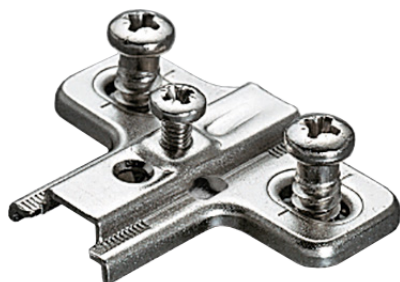

VC3077 CALÇO ASSIMÉTRICO EM CRUZ

■ Aço ▨ Niquelado

📦 300

Altura

105000808	0
105000809	1
105000810	2
105000811	3