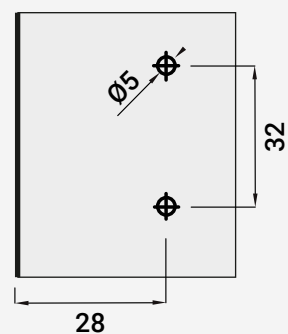

VC3077 CALÇO ASSIMÉTRICO EM CRUZ

■ Aço ▨ Niquelado

📦 300

Altura

105000808	0
105000809	1
105000810	2
105000811	3