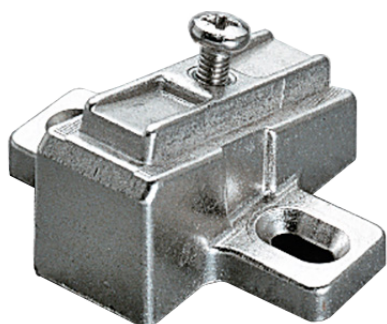

VC3078 CALÇO INCLINADO +15°

■ Zamak ▨ Niquelado

300

105000812 15°