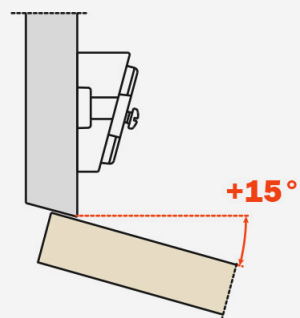

VC3078 CALÇO INCLINADO +15°

■ Zamak ▨ Niquelado

300

105000812 15°