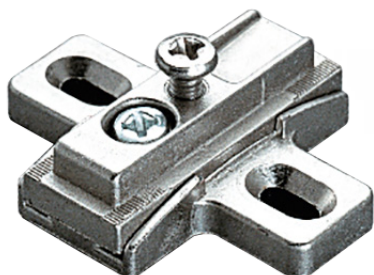

VC3079 CALÇO INCLINADO -7,5° A +7,5°

■ Zamak ▨ Niquelado

300

105000813 -7,5° a +7,5°