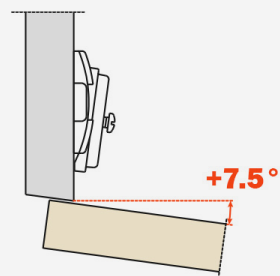

VC3079 CALÇO INCLINADO -7,5° A +7,5°

■ Zamak ▨ Niquelado

300

105000813 -7,5° a +7,5°