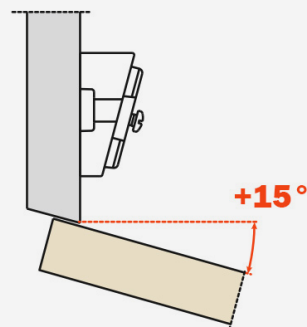

VC3081 CALÇO INCLINADO 15°

■ Zamak ▨ Niquelado

300

105000815 15°