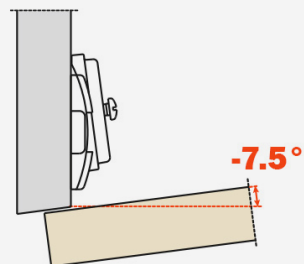

## VC3082 CALÇO INCLINADO -7,5° A +7,5°

■ Zamak    ▨ Niquelado

300

105000816

-7,5° a +7,5°