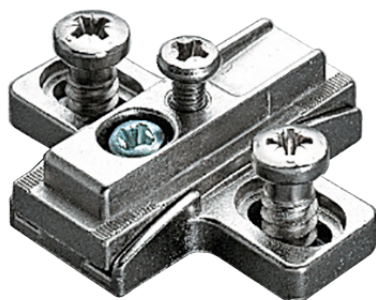

## VC3082 CALÇO INCLINADO -7,5° A +7,5°

■ Zamak    ▨ Niquelado

300

105000816

-7,5° a +7,5°