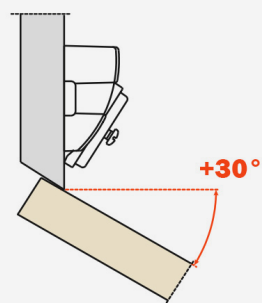

## VC3083 CALÇO INCLINADO +10° A +30°

■ Zamak    ▨ Niquelado

300

105000817    +10° a +30°