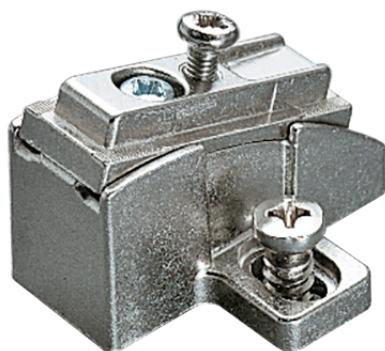

## VC3083 CALÇO INCLINADO +10° A +30°

■ Zamak    ▨ Niquelado

300

105000817    +10° a +30°