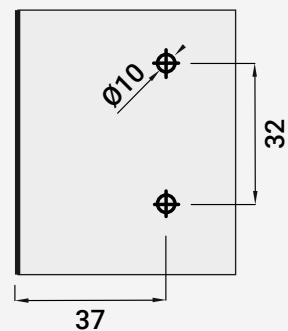

## VC3085 CALÇO CRUZ

■ Zamak    ▨ Niquelado

300

Altura

105000821	0
105000822	2
105000823	3
105000824	4
105000825	6
105000826	9