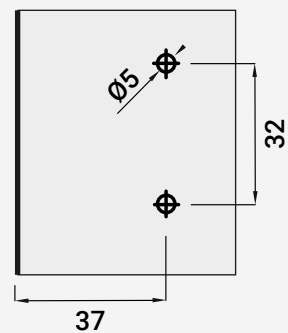

VC3088 CALÇO SIMETRICO CRUZ

■ Zamak ▨ Niquelado

300

Altura

105000835	12
105000836	18