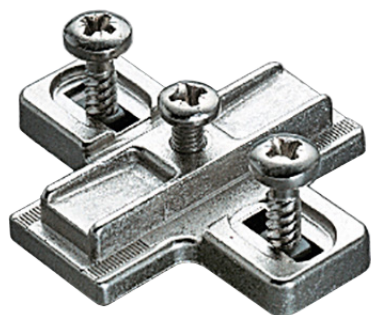

VC3088 CALÇO SIMETRICO CRUZ

■ Zamak ▨ Niquelado

300

Altura

105000835	12
105000836	18