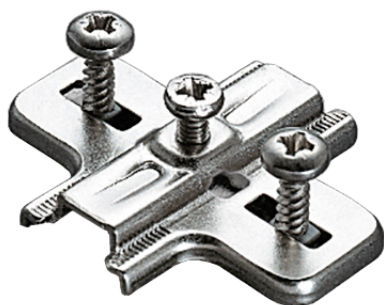

## VC3089 CALÇO SIMETRICO CRUZ

■ Aço ■ Niquelado

300

Altura

105000837	0
105000838	2
105000839	3
105000840	4
105000841	6
105000842	9