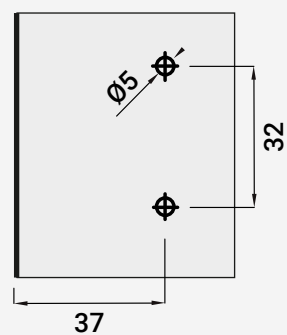

## VC3089 CALÇO SIMETRICO CRUZ

■ Aço ■ Niquelado

300

Altura

105000837	0
105000838	2
105000839	3
105000840	4
105000841	6
105000842	9