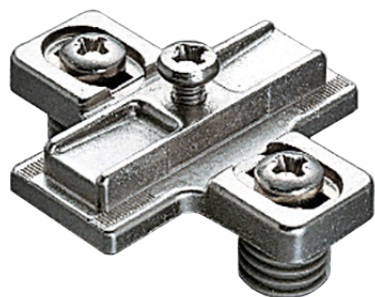

## VC3090 CALÇO SIMETRICO CRUZ

■ Zamak    ▨ Niquelado

300

Altura

105000843	12
105000844	18