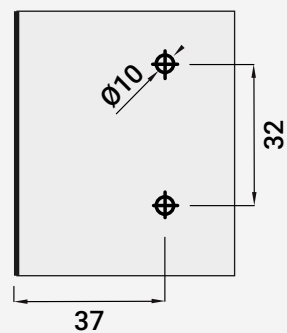

## VC3090 CALÇO SIMETRICO CRUZ

■ Zamak    ▨ Niquelado

300

Altura

105000843	12
105000844	18