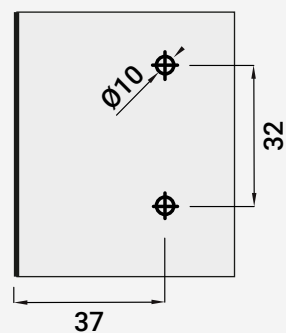

VC3091 CALÇO SIMETRICO CRUZ

■ Aço ■ Niquelado

300

Altura

105000845	0
105000846	2
105000847	3
105000848	4
105000849	6
105000850	9