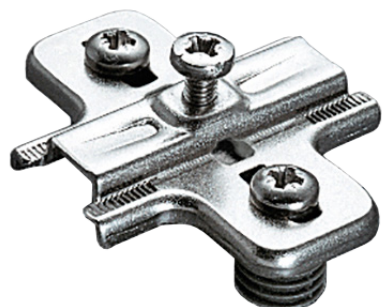

VC3091 CALÇO SIMETRICO CRUZ

■ Aço ■ Niquelado

300

Altura

105000845	0
105000846	2
105000847	3
105000848	4
105000849	6
105000850	9