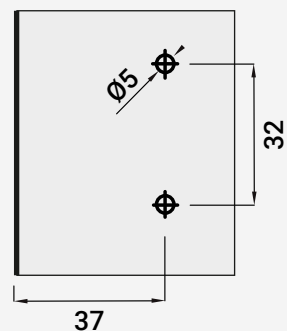

VC3092 CALÇO SIMETRICO CRUZ

■ Zamak ▨ Niquelado

300

Altura

105000851	12
105000852	18