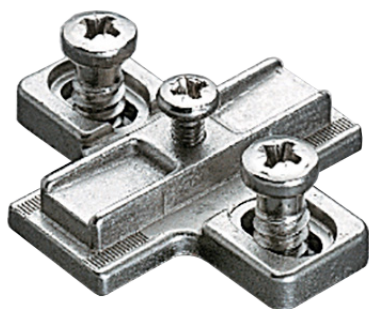

VC3092 CALÇO SIMETRICO CRUZ

■ Zamak ▨ Niquelado

300

Altura

105000851	12
105000852	18