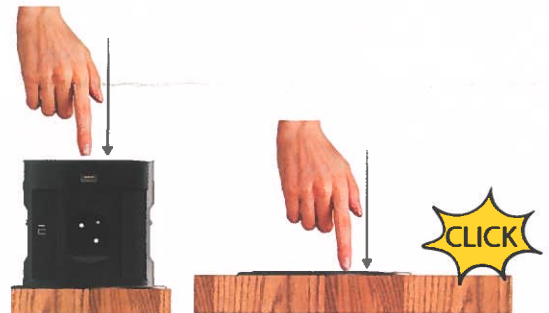

VC3191 MULTICONECTOR EXTRAÍVEL

106000488  Branco

 1

-  4x TIPO F TOMADAS
-  2x USB TYPE A
-  1x HDMI
-  1x RJ45
-  1x Carregador WIRELESS

▲ | Não inclui cabo de alimentação

Sistema de Abertura Para abrir

Pressione o topo para activar o sistema de abertura

Para fechar

Pressione o topo de encontro á base

Carregador wireless

Coloque o seu Smartphone sobre a superfície para activar o carregamento por wireless. O carregamento iniciará de forma imediata. (Salvo compatibilidade do smmartphone para com o sistema)