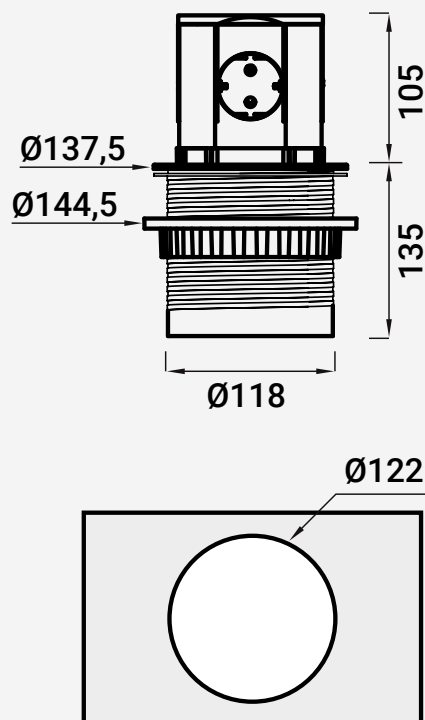

VC3191 MULTICONECTOR EXTRAÍVEL

106000488  Branco

 1

-  4x TIPO F TOMADAS
-  2x USB TYPE A
-  1x HDMI
-  1x RJ45
-  1x Carregador WIRELESS

▲ | Não inclui cabo de alimentação

Sistema de Abertura Para abrir

Pressione o topo para activar o sistema de abertura