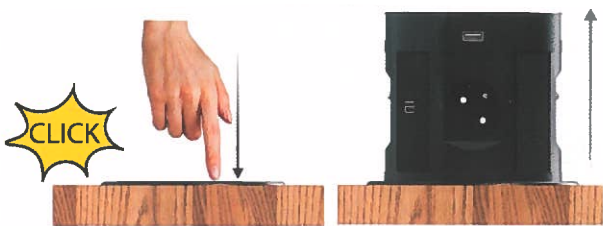

VC3191 MULTICONECTOR EXTRAÍVEL

106000488  Branco

 1

-  4x TIPO F TOMADAS
-  2x USB TYPE A
-  1x HDMI
-  1x RJ45
-  1x Carregador WIRELESS

▲ | Não inclui cabo de alimentação

Sistema de Abertura Para abrir

Pressione o topo para activar o sistema de abertura

Para fechar

Pressione o topo de encontro á base

Carregador wireless

Coloque o seu Smartphone sobre a superfície para activar o carregamento por wireless. O carregamento iniciará de forma imediata. (Salvo compatibilidade do smmartphone para com o sistema)