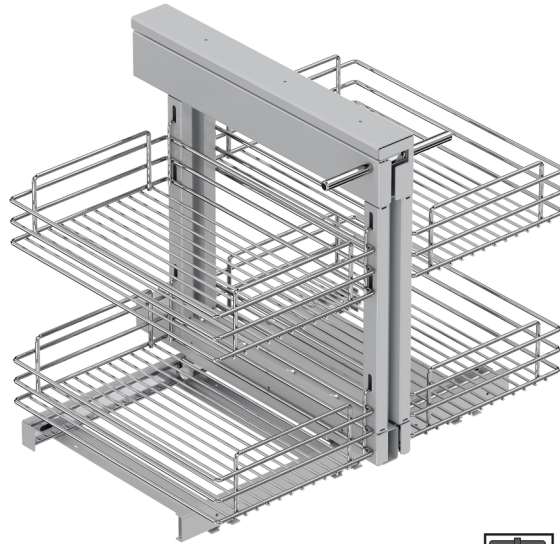

CANTO MÁGICO

☒ Cromado

1

30 kg

VC3263

Porta

Dimensão
L x A x P

101000577

450

700 x 600 x 530

Direito/Esquerdo