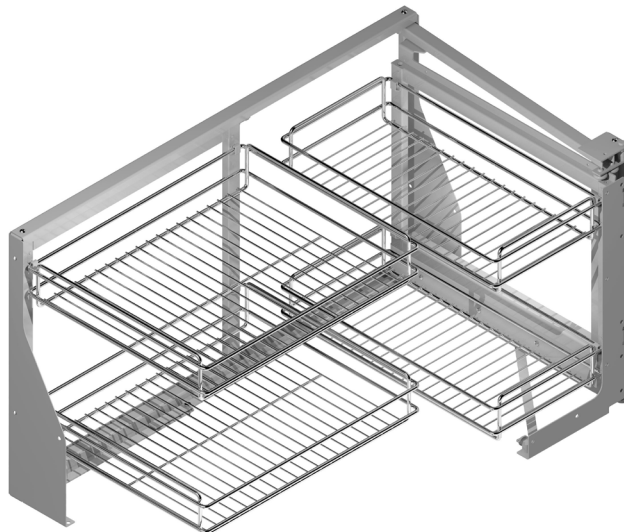

## CANTO MÁGICO EXTRAÍVEL COM AMORTECEDOR

☒ Cromado

35 kg

1

VC3270	Módulo	Porta	Dimensão P	
101000578	900	400	500	Direito
101000579	900	400	500	Esquerdo