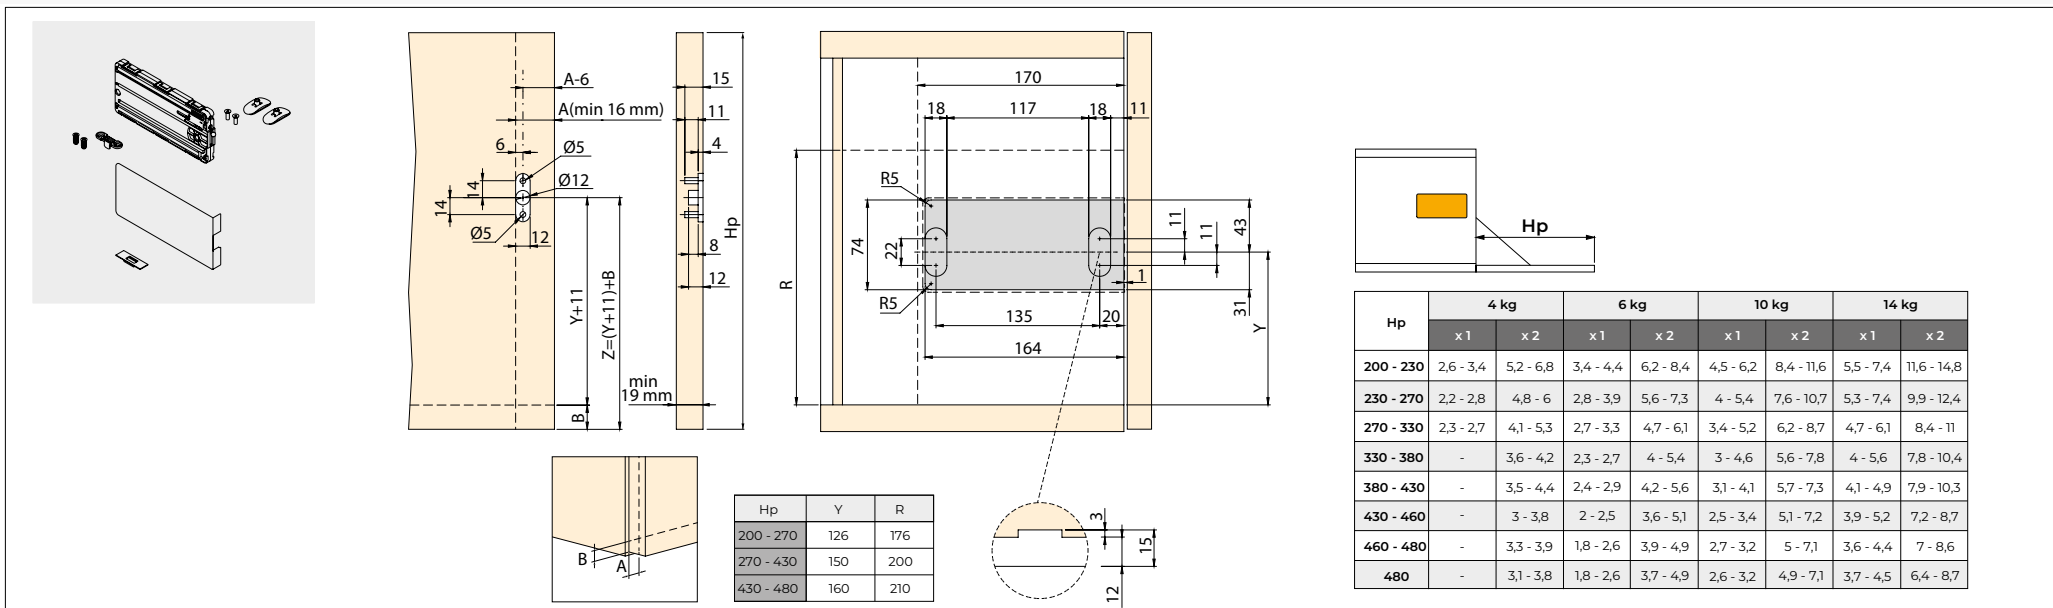

Hp	4 kg		6 kg		10 kg		14 kg	
	x1	x2	x1	x2	x1	x2	x1	x2
200 - 230	2,6 - 3,4	5,2 - 6,8	3,4 - 4,4	6,2 - 8,4	4,5 - 6,2	8,4 - 11,6	5,5 - 7,4	11,6 - 14,8
230 - 270	2,2 - 2,8	4,8 - 6	2,8 - 3,9	5,6 - 7,3	4 - 5,4	7,6 - 10,7	5,3 - 7,4	9,9 - 12,4
270 - 330	2,3 - 2,7	4,1 - 5,3	2,7 - 3,3	4,7 - 6,1	3,4 - 5,2	6,2 - 8,7	4,7 - 6,1	8,4 - 11
330 - 380	-	3,6 - 4,2	2,3 - 2,7	4 - 5,4	3 - 4,6	5,6 - 7,8	4 - 5,6	7,8 - 10,4
380 - 430	-	3,5 - 4,4	2,4 - 2,9	4,2 - 5,6	3,1 - 4,1	5,7 - 7,3	4,1 - 4,9	7,9 - 10,3
430 - 460	-	3 - 3,8	2 - 2,5	3,6 - 5,1	2,5 - 3,4	5,1 - 7,2	3,9 - 5,2	7,2 - 8,7
460 - 480	-	3,3 - 3,9	1,8 - 2,6	3,9 - 4,9	2,7 - 3,2	5 - 7,1	3,6 - 4,4	7 - 8,6
480	-	3,1 - 3,8	1,8 - 2,6	3,7 - 4,9	2,6 - 3,2	4,9 - 7,1	3,7 - 4,5	6,4 - 8,7