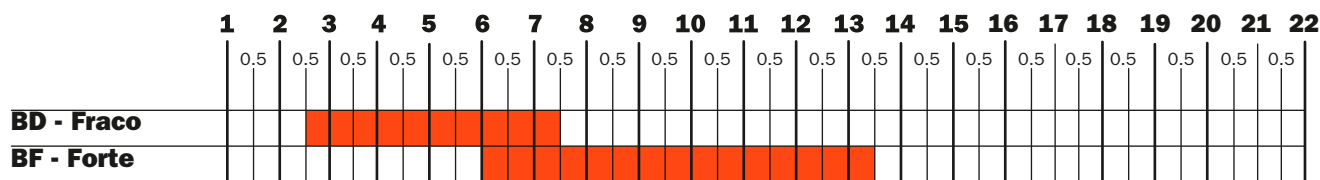

**Evolift - Sistemas de elevação - Abertura porta basculante oblíquo**  
**Tabelas para escolher a força do sistema para uma abertura completa da porta**

Gráficos para estabelecer a escolha do sistema a ser usado em relação às dimensões e peso das portas.

Recomendamos a realização de testes de montagem.

Nosso serviço de assistência técnica está disponível para os esclarecimentos necessários.

**Peso da porta (Kg)**

**Altura da porta 360 mm**

**Altura da porta 480 mm**

**Altura da porta 600 mm**