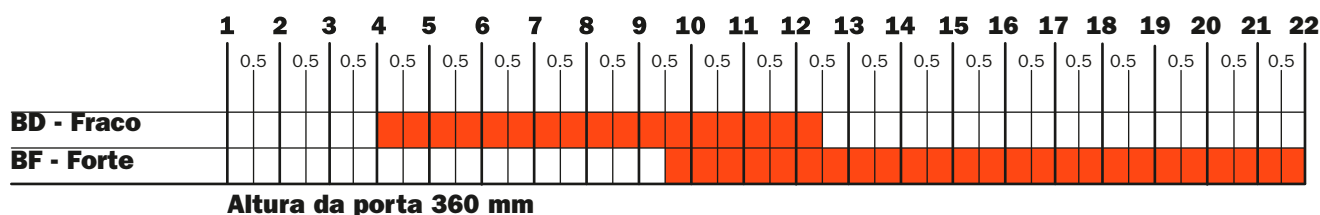

Evolift - Sistemas de elevação - Abertura porta basculante oblíquo
Tabelas para escolher a força do sistema para uma abertura completa da porta

Gráficos para estabelecer a escolha do sistema a ser usado em relação às dimensões e peso das portas.

Recomendamos a realização de testes de montagem.

Nosso serviço de assistência técnica está disponível para os esclarecimentos necessários.

Peso da porta (Kg)

Altura da porta 360 mm