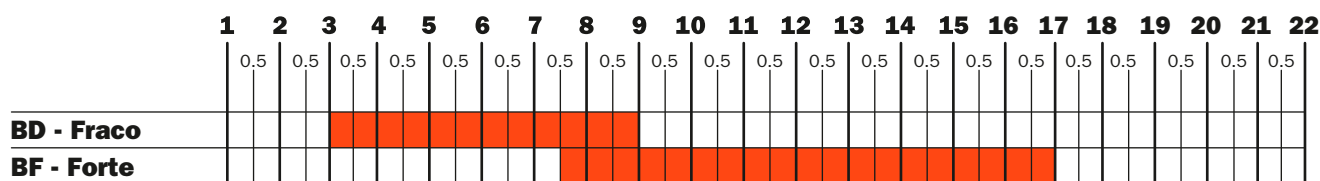

Altura da porta 480 mm