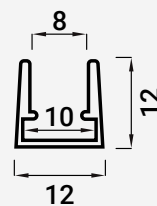

VC3339 PERFIL PRATELEIRA ILUMINADA

106000569  Aluminio

 1

▲ | Comprimento 2500 mm