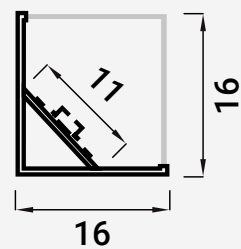

VC3340 PERFIL ILUMINADO

■ Alumínio

1

▲ | Comprimento 2500 mm

106000570  Alumínio

106000571  Preto