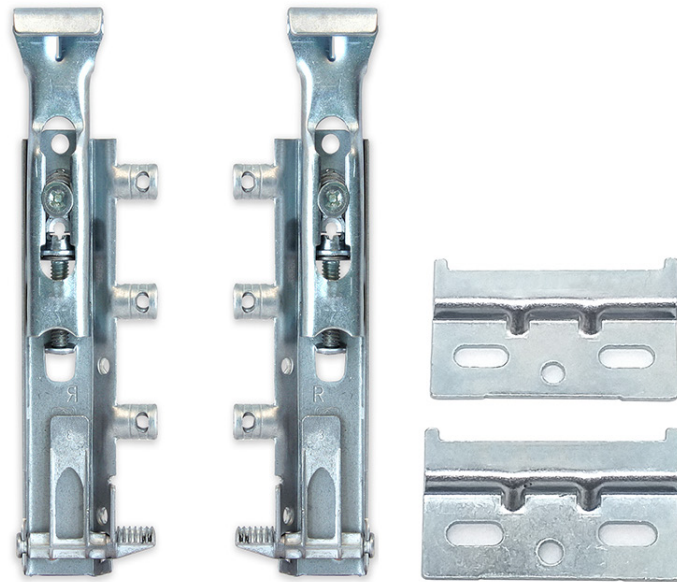

VC3356 NIVELADOR

111001110 ■ Zincado

100

 65 Kg