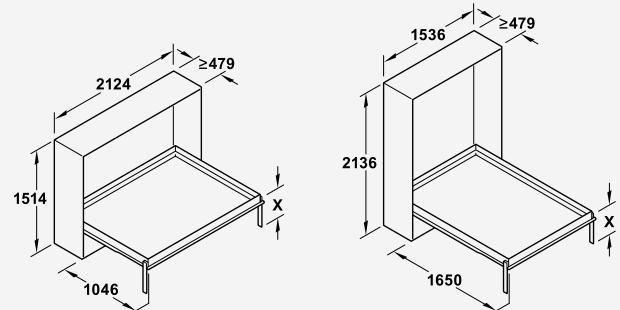

## VC3534 FERRAGEM CAMA REBATÍVEL

▨ Preto Ral 9011

Composto por:

1 Estrutura  
2 Amortecedor a Gás  
1 Estrado

2 Pés (não aplicável para cama montada na lateral 2000 x 900)  
2 Tapa de mecanismo  
1 Cinta

Dimensão da cama  
Montagem na Extremidade

116000270 **900 x 2000**

116000586 **1400 x 2000**

Montagem na Lateral

116000757 **2000 x 900\***

116000758 **2000 x 1400**

As dimensões especificadas do gabinete  
são as dimensões internas do gabinete

2,000 x 900 mm

900 x 2,000 mm

As dimensões especificadas do gabinete  
são as dimensões internas do gabinete

2,000 x 1,400 mm

1,400 x 2,000 mm