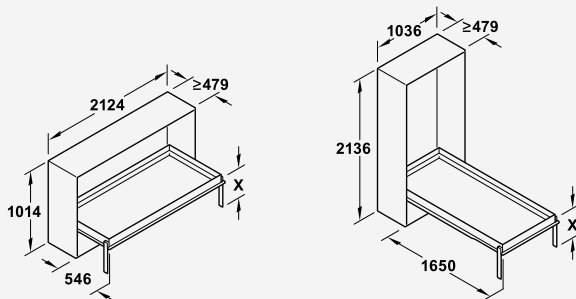

## VC3534 FERRAGEM CAMA REBATÍVEL

▨ Preto Ral 9011

Composto por:

1 Estrutura  
2 Amortecedor a Gás  
1 Estrado

2 Pés (não aplicável para cama montada na lateral 2000 x 900)  
2 Tapa de mecanismo  
1 Cinta

Dimensão da cama  
Montagem na Extremidade

116000270 **900 x 2000**

116000586 **1400 x 2000**

Montagem na Lateral

116000757 **2000 x 900\***

116000758 **2000 x 1400**

As dimensões especificadas do gabinete  
são as dimensões internas do gabinete

2,000 x 900 mm

900 x 2,000 mm

As dimensões especificadas do gabinete  
são as dimensões internas do gabinete

2,000 x 1,400 mm

1,400 x 2,000 mm