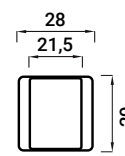

GRAMPA PLÁSTICO PARA PÉ/RODAPÉ COZINHA

400

P/ Rodapé Plástico

P/ Rodapé Madeira

P/ Rodapé Alumínio

		P/ Rodapé	
108000021	★ Preto	Plástico	VC 4007
108000022	★ Preto	Madeira	VC 4008
108000073	★ Preto	Alumínio	VC 4027