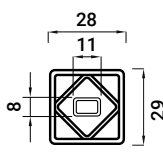

GRAMPA PLÁSTICO PARA PÉ/RODAPÉ COZINHA

400

P/ Rodapé Plástico

P/ Rodapé Madeira

P/ Rodapé Alumínio

		P/ Rodapé	
108000021	★ Preto	Plástico	VC 4007
108000022	★ Preto	Madeira	VC 4008
108000073	★ Preto	Alumínio	VC 4027