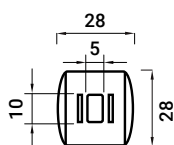

GRAMPA PLÁSTICO PARA PÉ/RODAPÉ COZINHA

400

P/ Rodapé Plástico

P/ Rodapé Madeira

P/ Rodapé Alumínio

		P/ Rodapé	
108000021	★ Preto	Plástico	VC 4007
108000022	★ Preto	Madeira	VC 4008
108000073	★ Preto	Alumínio	VC 4027