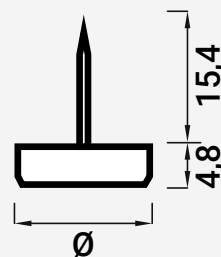

VC4009 DESLIZADOR TACHA EMBUTIDA

■ Plástico

		Ø	
■ Castanho	108000023	18	1000
	108000025	25	500
■ Branco	108000024	18	1000
	108000026	25	500