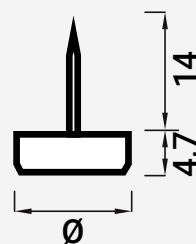

VC4048 DESLIZADOR

■ Plástico

📦 1000

Ø

108000121	■ Preto	14,5
108000122	■ Castanho	14,5
108000123	■ Branco	14,5