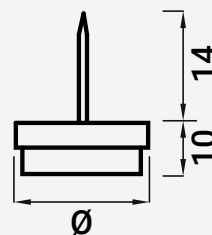

VC4068 DESLIZADOR DE FELTRO

☒ Branco/Cinzentos

📦 1000

	Ø
108000212	20
108000213	24
108000214	28