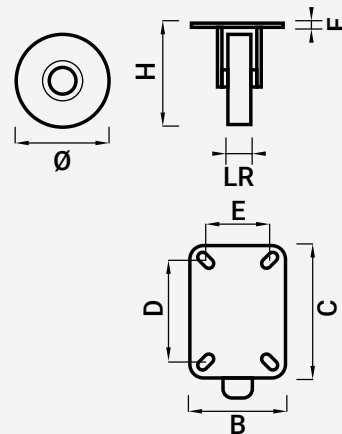

**VC4105** RODA BORRACHA GIRATÓRIO COM PLACA METÁLICA

		Ø	H	LR	CxBxF	DxE		
Sem Travão	108000347	40		16	84x72x2	62 x 50	20	25
	108000348	50		20	84x72x2	62 x 50	30	25
■ Zincado	108000349	65		23	84x72x2	62 x 50	35	25
	108000350	75		26	84x72x2	62 x 50	60	10
	108000351	100		33	102x84x2,5	80 x 60	130	10
	108000352	125	160	34	102x84x2,5	80 x 60	180	10
	108000353	160		48	135x105x2,75	105 x 80	250	5
	108000354	200		48	135x105x2,75	105 x 80	300	5
■ Inox	108000355	75		26	84x72x2	62 x 50	60	10
	108000356	100		33	102x84x2,5	62 x 50	130	10
	108000357	125	160	34	102x84x2,5	80 x 60	180	10
Com Travão	108000358	50		20	84x72x2	62 x 50	30	25
	108000359	65		23	84x72x2	62 x 50	35	25
▨ Zincado	108000360	75		26	84x72x2	62 x 50	60	10
	108000361	100		33	102x84x2,5	62 x 50	130	10
	108000362	125	160	34	102x84x2,5	80 x 60	180	10
	108000363	160		48	135x105x2,75	80 x 60	250	5
	108000364	200		48	135x105x2,75	80 x 60	300	5
	■ Inox	108000365	75		26	84x72x2	62 x 50	60
108000366		100		33	102x84x2,25	62 x 50	130	10
108000367		125	160	34	102x84x2,5	80 x 60	180	10