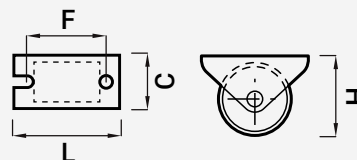

VC4078 RODÍZIOS FIXO

- Galvanizado
- ▣ Superfície deslizante
macia: Cinzento; Dura: Preto

20

	LxC	Dist. do Furo	Roda Ø	H		Superfície deslizante
108000112	30 x 16,5	20	15	18	15 kg	Dura
108000113	40 x 17	30	25	28	20 kg	Dura
108000114	45 x 20	34	30	33	25 kg	Dura
108000115	67 x 24,5	54	45	48,5	50 kg	Dura
108000116	30 x 16,5	18	15	17,5	10 kg	Macia
108000117	46 x 20	35	30	34	20 kg	Macia