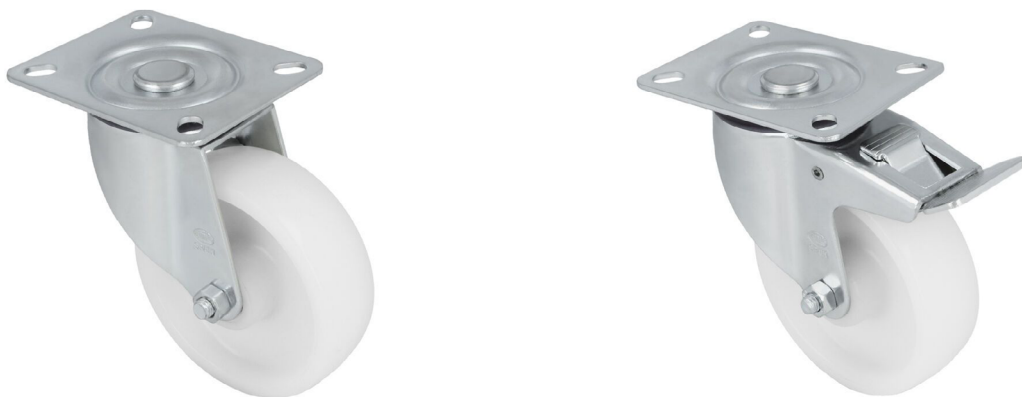

## VC4120 RODA GIRATÓRIA COM PLACA

☒ Branco

4

		Ø	H	R	CxB	dxe	
Sem Travão	108000436	100	128	32	100 x 80	80 x 60	200
	108000437	125	152	38	100 x 80	80 x 60	230
Com Travão	108000438	100	128	32	100 x 80	80 x 60	200
	108000439	125	152	38	100 x 80	80 x 60	230