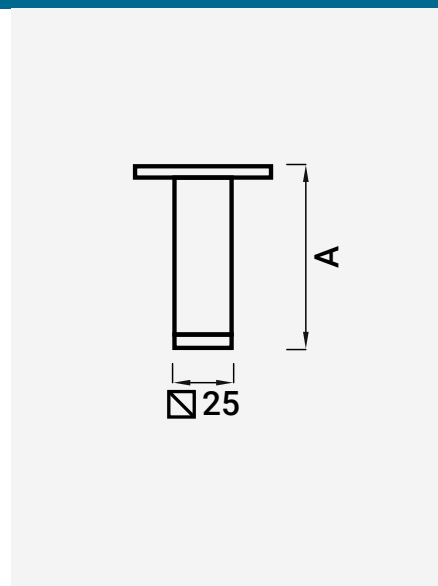

VC4121 PÉ DE MESA - 4 UNIDADES

4

		A
■ Preto	108000440	100
	108000441	150
	108000442	200
	108000443	250
	108000444	300
	108000445	350
	108000446	400
	108000447	500
	108000448	600
	108000449	700
■ Branco	108000450	100
	108000451	150
	108000452	200
	108000453	250
	108000454	300
	108000455	350
	108000456	400
	108000457	500
	108000458	600
	108000459	700
■ Prata	108000500	100
	108000501	150
	108000502	200
	108000503	250
	108000504	300
	108000505	350
	108000506	400
	108000507	500
	108000508	600
	108000509	700

 15 Kg/pé

▲ | Disponível parafusos de regulação (VC4126) fornecidos separadamente.