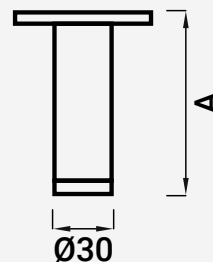

**VC4123** PÉ DE MESA

4

A

		A
Branco	108000470	100
	108000471	150
	108000472	200
	108000473	250
	108000474	300
	108000475	350
	108000476	400
	108000477	500
	108000478	600
108000479	700	
Preto	108000480	100
	108000481	150
	108000482	200
	108000483	250
	108000484	300
	108000485	350
	108000486	400
	108000487	500
	108000488	600
108000489	700	
Prata	108000490	100
	108000491	150
	108000492	200
	108000493	250
	108000494	300
	108000495	350
	108000496	400
	108000497	500
	108000498	600
108000499	700	

15 Kg/pé

▲ | Disponível parafusos de regulação (VC4126) fornecidos separadamente.