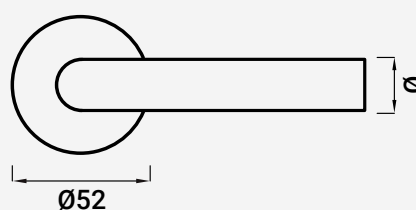

■ Inox

40

		Ø	
203000002	▨ Satinado	Ø19	VC5002
203000544	▨ Preto Mate	Ø19	VC5002
203000003	▨ Satinado	Ø16	VC5037

Todos os valores encontram-se em milímetros(mm)