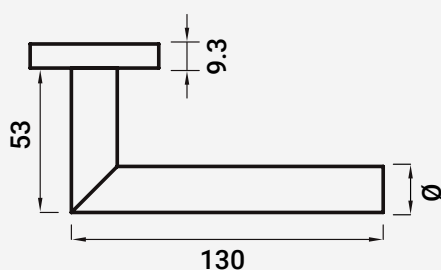

■ Inox

40

		Ø	
203000002	▨ Satinado	Ø19	VC5002
203000544	▨ Preto Mate	Ø19	VC5002
203000003	▨ Satinado	Ø16	VC5037

Todos os valores encontram-se em milímetros(mm)