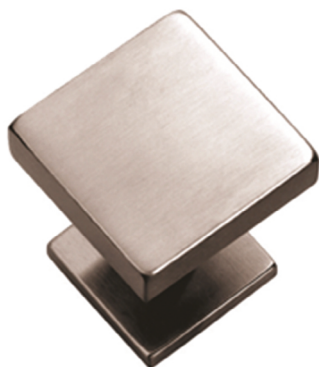

**VC5054** PUXADOR □55

■ Inox ▨ Satinado

4

**Fixo**  
203000048

**Rotativo**  
203000049