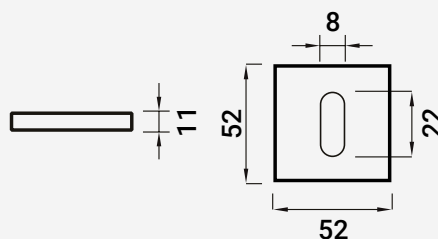

VC5091 ENTRADA DE CHAVE

 20

203000235	 Zamak	 Preto
203000555	 Zamak	 Branco
203000556	 Zamak	 Cr. Satinado
203000252	 Inox	 Preto
203000557	 Inox	 Branco
203000558	 Inox	 Satinado