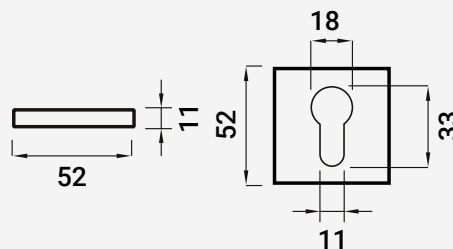

VC5092 ENTRADA DE CHAVE

 20

203000236	 Zamak	 Preto
203000559	 Zamak	 Branco
203000560	 Zamak	 Cr. Satinado
203000253	 Inox	 Preto
203000561	 Inox	 Branco
203000562	 Inox	 Satinado