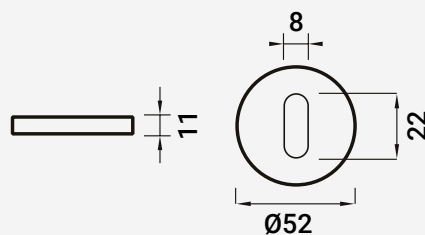

**VC5095** ENTRADA DE CHAVE

11

20

203000239 Inox Preto

203000551 Inox Satinado