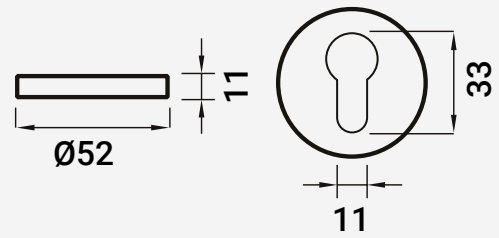

**VC5096** ENTRADA DE CHAVE

203000240  Preto

 20

11

203000240  Inox  Preto

203000552  Inox  Satinado