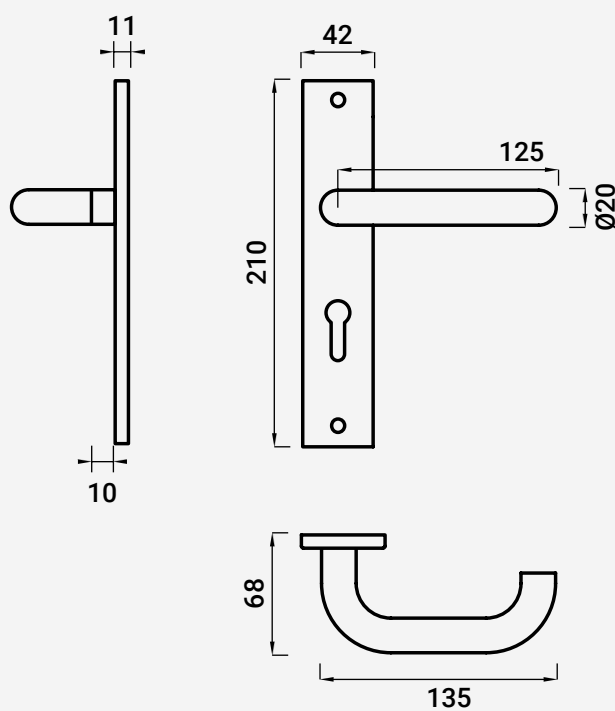

VICENTE
CAMPOS

Hartec

★ Inox Satinado

VC 5111

203000254

Ferro quadrado de 8x100mm.
Fixo por parafuso macho/fêmea.