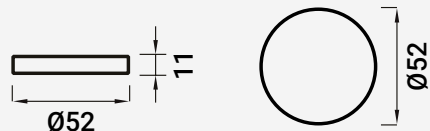

VC5118 ESPELHO DE CHAVE

1

- | | | |
|-----------|--|--|
| 203000317 | <input checked="" type="checkbox"/> Inox | <input checked="" type="checkbox"/> Polido |
| 203000318 | <input checked="" type="checkbox"/> Inox | <input checked="" type="checkbox"/> Satinado |
| 203000319 | <input checked="" type="checkbox"/> | <input checked="" type="checkbox"/> Preto Pérola |