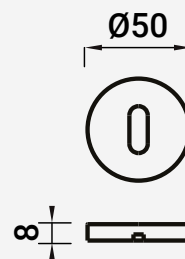

VC5173 ENTRADA DE CHAVE NORMAL

203000660  Satinado

203000661  Branco