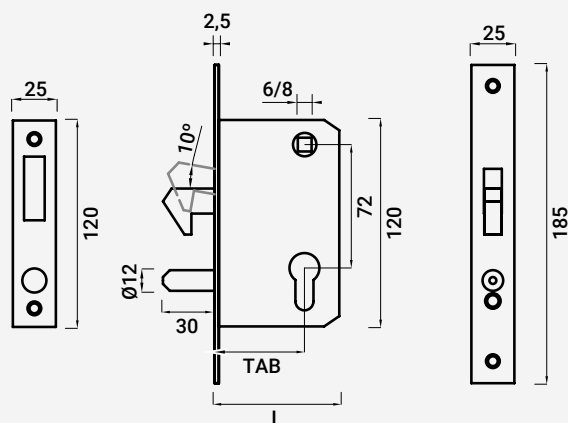

VC5538 FECHADURA DE EMBUTIR

205000437 Inox

205000438 Latão Polido

Equivalência Comercial		x50	x60
Medidas Técnicas (mm)	TAB	53	63
	L	73	83

- De cilindro universal com três chaves.
- Espigão para guia e suporte.
- A chave move o gancho basculante e prende-o com volta de chave.