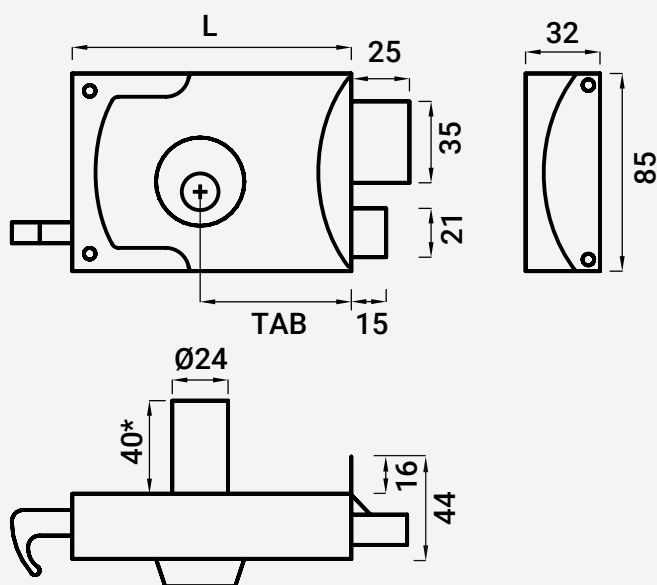

FECHADURA CHAPAR SEG.

VC 5551

1

Castanho	Escovado	Branco	Preto	Dim.	L	TAB	
205000090	205000717	205000723	205000729	Cx. 10	100	55	Dir
205000091	205000718	205000724	205000730	Cx. 10	100	55	Esq
205000092	205000719	205000725	205000731	Cx. 12	120	70	Dir
205000093	205000720	205000726	205000732	Cx. 12	120	70	Esq
205000094	205000721	205000727	205000733	Cx. 14	140	90	Dir
205000095	205000722	205000728	205000767	Cx. 14	140	90	Esq

*Sob consulta outras medidas do canhão