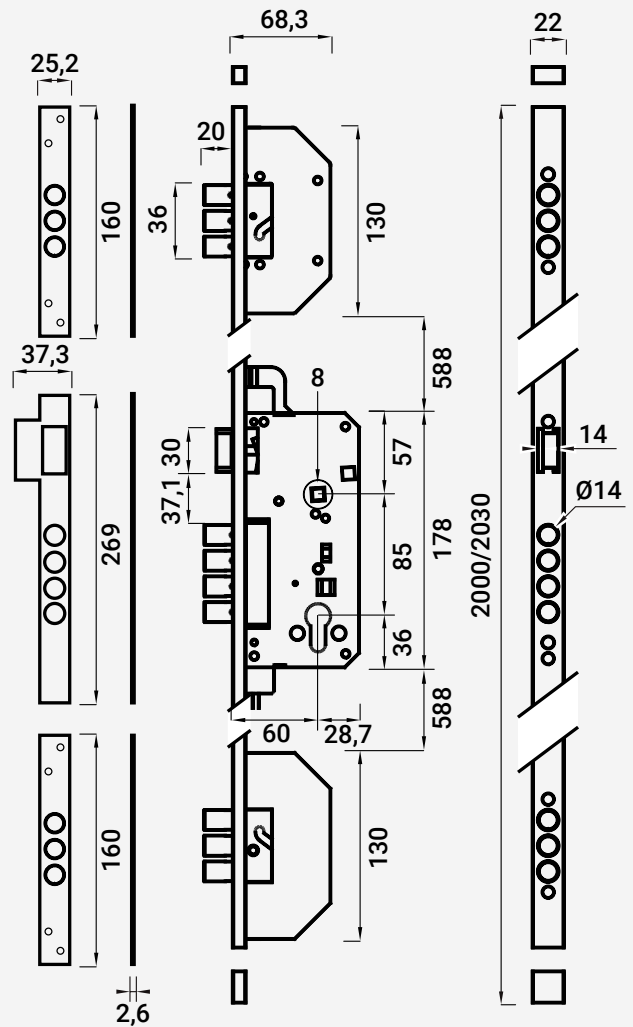

FECH. EMB. P/ MAD. SEG. 3 PONTO "MARC"

VC 5561

1

▲ | Inclui Cilindro Segurança 30\*30 e Escudeto Segurança

205000118  Mate

205000119  Amarelo